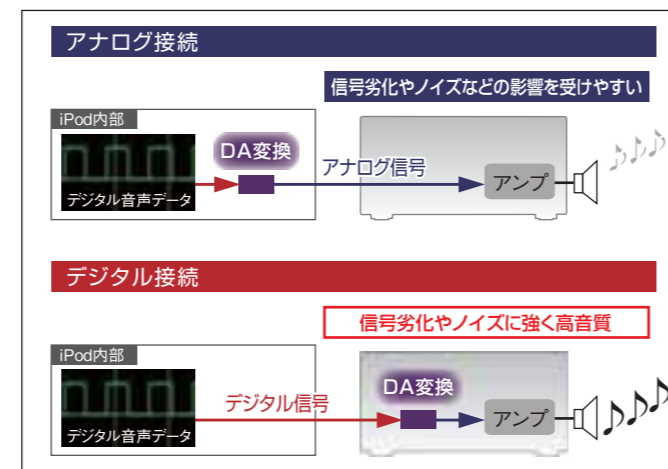

どんな部屋にもマッチするミニマルデザイン。

高級オーディオの気品をコンパクトボディに凝縮するため、シンプルで上質なミニマルデザインを採用。フェイス部やボリュームをアルミ仕上げにすることで、質感の高さを演出しています。また、薄型トレイの採用や型番のレーザー仕上げなどディテールも追求。存在感を誇りつつ、ひとつのインテリアとしてあらゆる部屋に溶け込みます。

iPodを目でも楽しめるビデオ出力。

iPodに保存した動画やスライドショーを、テレビなどのモニターへ出力することができます。思い出の写真を見ながら、その時流れていた楽曲を同時に再生するなど、自由な発想で楽しむことができます。

*接続イメージです。

iPodをいい音で楽しめるデジタル接続。

iPodドックの標準装備によりそのままiPodを楽しめるのはもちろん、デジタル接続による高音質な再生にまで対応しています。iPodの曲をアナログに変換せずデジタルデータそのまま伝送することで、魅力を損なうことなく楽曲を再生。いつもの音楽を、臨場感あふれる音で味わうことができます。

iPodの魅力も引き出すスピーカー部。

ヴォーカルや楽器の音色などをより情感豊かに再現する。そのために、ソフトドーム型ツイーターを採用しました。また、ツイーターとウーファーがバランスよくドライブするよう専用に音質チューニングを施すことで、スピーカーの能力を最大限に引き出し、聴き心地の良い音を再生します。さらに、スピーカーグリルの脱着に対応。好みやインテリアにあわせて取り外すこともできます。