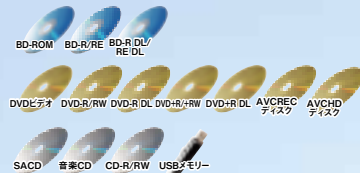

BDP-140 NEW

Blu-ray Disc™

DVD
VIDEO™

pioneer.jp/blu-ray/

安心!多彩なディスク、ファイル再生に対応

ブルーレイディスク、DVDはもちろん、SACDやAVCRECディスク、AVCHDディスクも楽しめる

高音質音声を収録したSACDのほか、ハイビジョン番組を記録したAVCRECディスク、デジタルビデオカメラの映像を記録したAVCHDディスクなど、多彩なディスクの再生が可能です。また、DivX® Plus HDやMKVの高画質動画ファイルをはじめ、様々なファイルを再生して楽しめます。