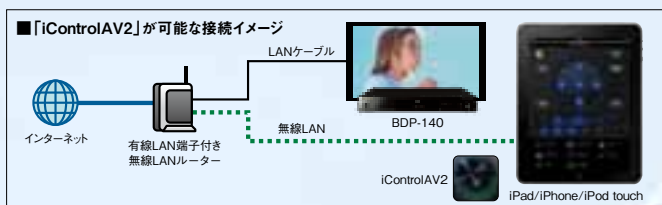

■「HDMI®によるコントロール機能」対応の薄型テレビと連携操作できる

iPad®1やiPhone®1でプレーヤーをリモコン操作できる

お持ちのiPad®1やiPhone®1、iPod touch®1でプレーヤーの再生、停止など基本的なリモコン操作が可能になる「iControlAV2」に対応*2。快適な操作を実現しています。

※1:本製品は、パイオニアホームページに記載されているiPad/iPhone/iPodのソフトウェアバージョンに基づいて開発、テストされたものです。パイオニアホームページに記載されているバージョン以外のソフトウェアでの動作の保証はできません。詳しくは、パイオニアホームページをご覧ください。※2:「iControlAV2」は、App Storeより無料でダウンロードできます。この機能を使用するためには、Wi-Fi規格に対応した有線LAN端子付き無線LANルーターを使いインターネットに接続する必要があります。また、インターネットサービスを提供しているプロバイダーとの契約・料金が別途必要です。

楽しさ広がる!ネットワークに対応

LANでつないで、家中をコンテンツライブラリーに

市販のLANケーブルで、家のパソコンやネットワーク接続ストレージなどの機器*1とつないで、その機器に保存されている動画や音楽コンテンツをプレーヤーでも共有して楽しむことができます*2。

※1:機器によってはホームネットワーク機能をご利用いただけない場合があります。※2:著作権保護されたコンテンツ(デジタル放送を録画したコンテンツなど)はLAN経由での再生に対応していません。