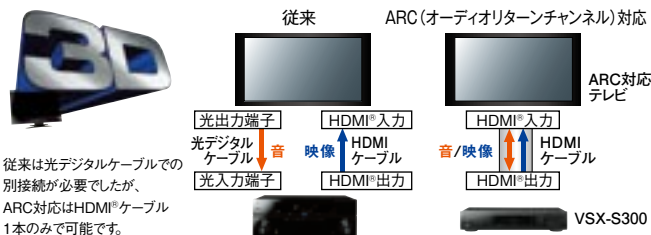

3Dシアターをリビングに。インテリアを楽しむようにデザインで選ぶコンポーネント。

カンタン・快適

- ■ブルーレイディスクプレーヤー、**HDMI®** AVアンプ、テレビを HDMI®ケーブルたった2本でカンタン接続*1
- ■誰でも気軽に使えるよう必要な機能やモードを集約。省ボタン化したシンプルリモコンで明快な操作を実現
- ■音場設定も独自の自動音場補正「MCACC」でラクラク。カンタン操作で理想のマルチチャンネル環境に

スタイリッシュ＆エコロジー

1. ■スリムでコンパクトなデザインは、リビングインテリアとの相性もぴったり
   - ■寸法図(単位:mm) 薄型テレビ用ラックにもすっきりのボディ奥行き283mmのコンパクト設計 (ボリウムダイヤル、スピーカー端子を含め奥行き最大317mm)
3. ■高効率Class Dアンプと新開発電源の採用により、高音質、ハイパワー120W/chで低消費電力70W
   - ■フロント2chのエコモードで、さらに省エネ対応。家計にもやさしい消費電力最大35%削減を達成

ハイパフォーマンス

- ■3D映像伝送*2&ARC*3対応の最新HDMI®端子を装備。HDMI®によるコントロール機能*4にも対応

- ■アンプ部、アナログ部、デジタル部に独立した電源構成を採用。さらに電源経路の最短化など、コンポーネントクオリティの高音質設計
- ■臨場感あふれる5.1chはもちろん、スピーカーB対応など、本格的シアターを実現する6chアンプ搭載

- ■マルチチャンネル再生の画期的な高音質化を実現する、パイオニア独自の「フェイズコントロール」技術
- ■ドルビー TrueHD/DTS-HD マスターオーディオをはじめ、多彩なサウンドフォーマットに対応
- ■フロントスピーカー2本だけでサラウンドが楽しめる画期的な「フロントサラウンド・アドバンス」
- ■Bluetooth®**無線技術によるワイヤレス伝送による再生を高音質化、独自の音質補正技術「S.R AIR (サウンドレトリバーエア)」

オプション

Bluetooth®無線技術搭載の携帯型プレーヤーなどから気軽にワイヤレス再生が可能

BLUETOOTH® アダプター AS-BT200 NEW Bluetooth® オープン価格* ※オープン価格の商品は希望小売価格を定めていません。 JANコード:4988028135767

AVマルチチャンネルアンプ

VSX-S300

7月中旬 発売予定 NEW

希望小売価格43,500円(税抜価格41,429円)
AVプリセットリモコン、セットアップマイク付属
JANコード:4988028135286