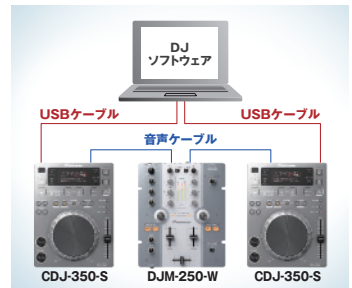

4 DJソフトウェアのコントローラーやサウンドカードとして使用可能

USB MIDI/HIDコントロールに対応しており、PCと接続してさまざまなDJソフトウェアをコントロールすることができます。また、サウンドカードとして使用することもできます。

[コントロール可能DJソフトウェア] Native Instruments社「TRAKTOR PRO/PRO 2」/ Serato Audio Research社「Scratch Live」

1. **CDJ-350-Sの主な仕様**
2. ●再生可能メディア：USBストレージデバイス（フラッシュメモリー/HDD他）、音楽CD、CD-R/RW
   - ●再生可能ファイル：MP3、AAC、WAV（48/44.1kHz 24/16bit）、AIFF（48/44.1kHz 24/16bit）
   - ●USBストレージ対応ファイルシステム：FAT16、FAT32、HFS+
   - ●周波数特性：4Hz～20kHz
   - ●S/N比：115dB以上
   - ●全高調波歪率：0.006%以下
   - ●USB端子：USB A端子×1、USB B端子×1
   - ●音声出力端子：AUDIO OUT（RCA）×1
   - ●その他の端子：CONTROL（φ3.5mm MINI JACK）×1
   - ●オーディオ出力電圧：2.0Vrms
   - ●使用電源：AC100V（50Hz/60Hz）
   - ●消費電力：16W
   - ●オートスタンバイ機能搭載^{*2}
   - ●最大外形寸法（W×D×H）：220mm×288.5mm×107mm
   - ●本体質量：2.3kg