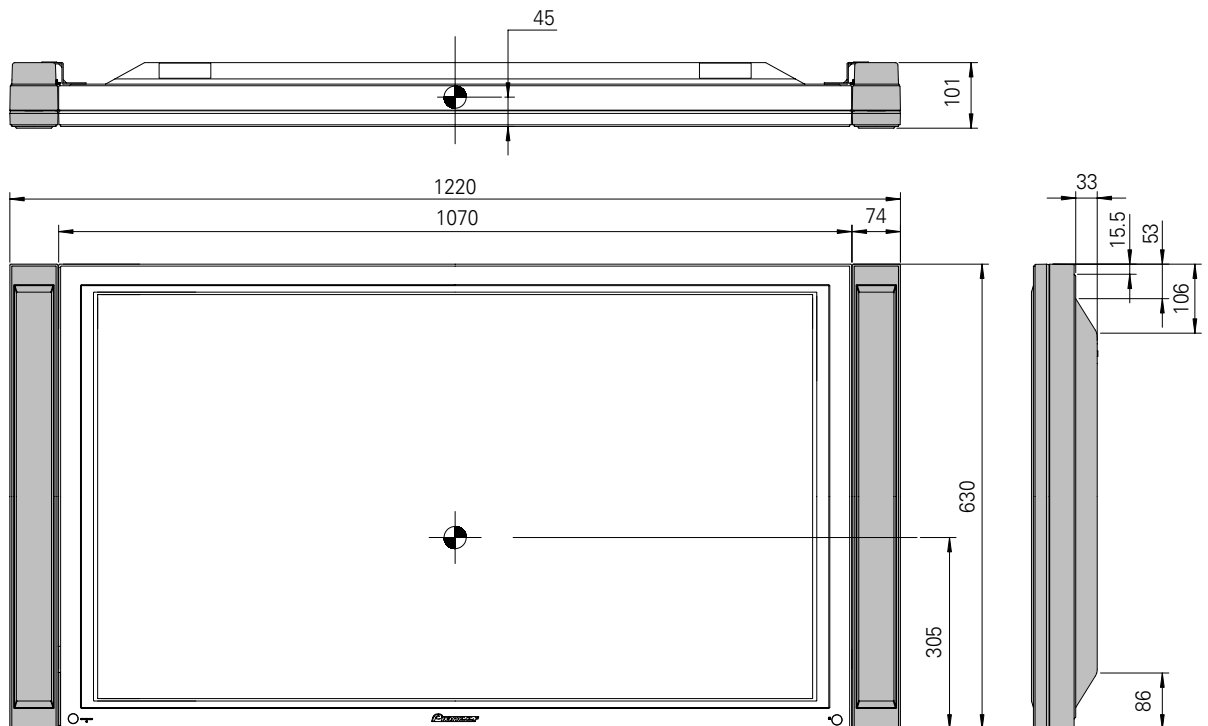

製品名

スピーカーシステム

型番

PDP-S07-LR

仕様

外形寸法 74(W) × 630(H) × 101(D) mm
1220(W) × 630(H) × 103(D) mm
(プラズマディスプレイモニター PDP-433CMX 取り付け時)
質量 1.6 kg(1 個)
34.7kg (プラズマディスプレイモニター PDP-433CMX 取り付け時)

キャビネット 密閉型
使用スピーカー (2 ウェイ方式)
低音用 (ウーファー) 長円コーン型
高音用 (トゥイーター) 2.5cm ドーム型
公称インピーダンス 8 Ω
再生周波数帯域 60 Hz ~ 20,000 Hz
出力音圧レベル 82 dB / W (1m)
許容入力
最大入力 (EIAJ) 12 W
定格入力 (EIAJ) 4 W
クロスオーバー周波数 3 kHz

寸法図 (単位: mm)

スピーカー側面の寸法です。