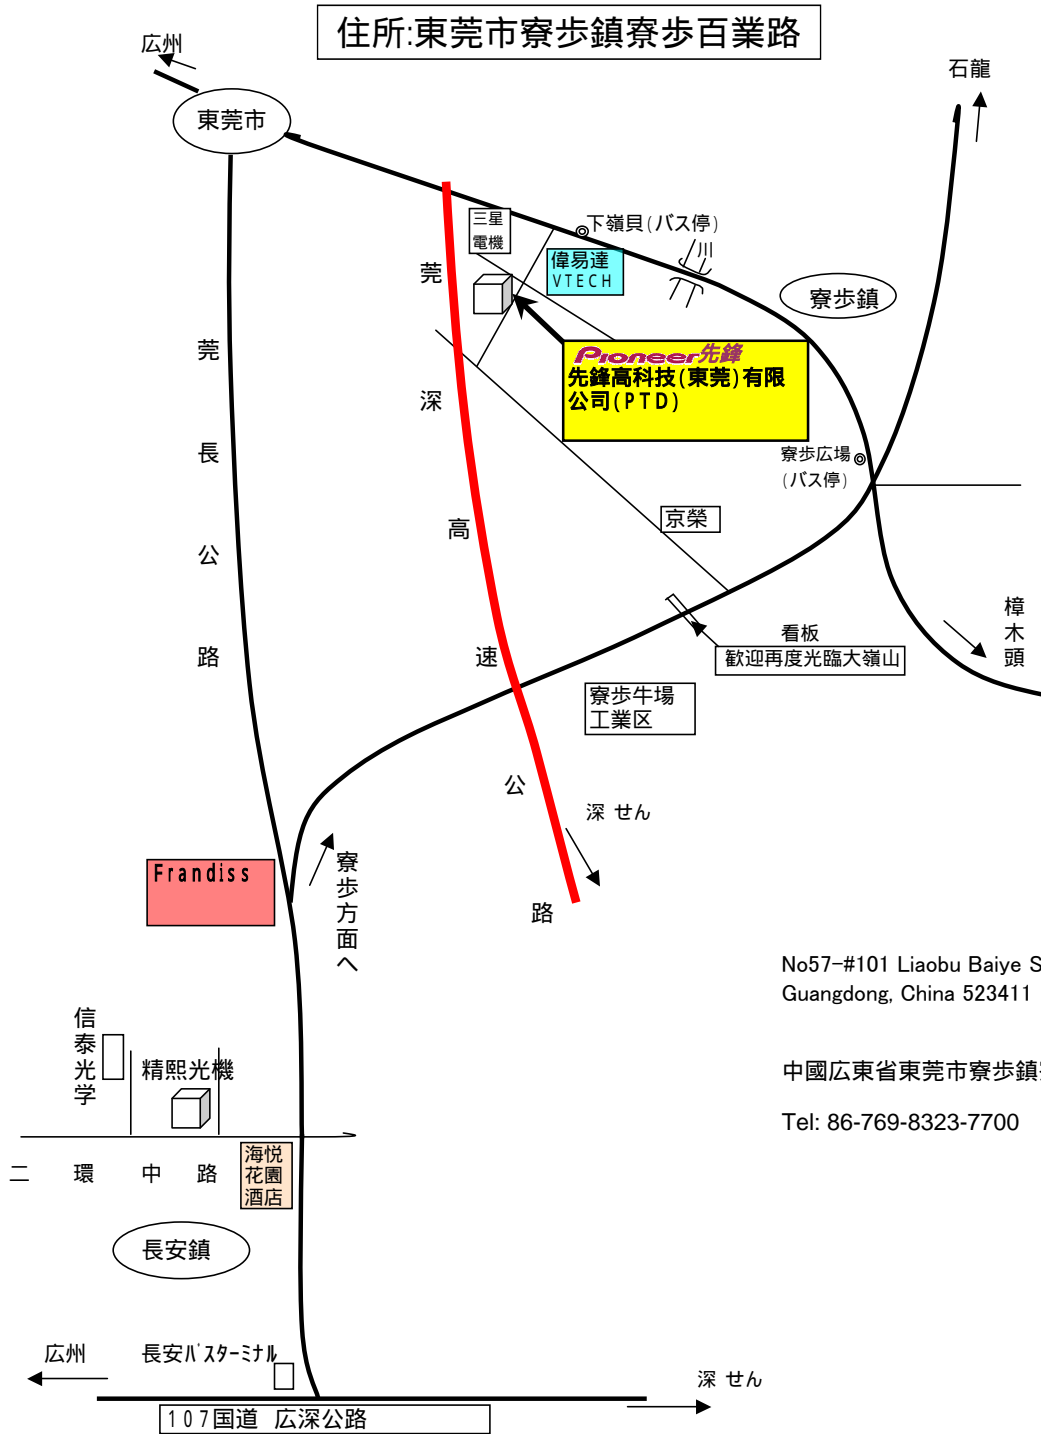

住所: 東莞市寮步鎮寮步百業路

No57-#101 Liaobu Baiye Street, Liaobu-Town, Dongguan-City, Guangdong, China 523411

中國廣東省東莞市寮步鎮寮步百業路57号101室 郵便番号 523411

Tel: 86-769-8323-7700